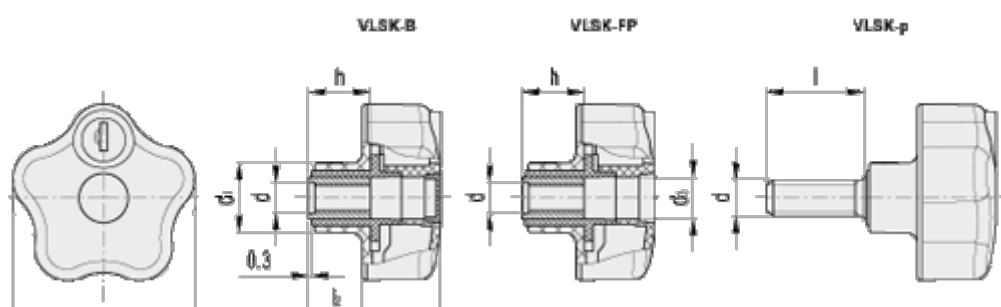

Varenummer: 2302076701  
Beskrivelse: E+G Stjernegreb med lås  
VLSK.63-B-M6-F

## Mål

D = 63  
d1 = 23  
d 6H = M6  
h = 18  
l =  
L = 44  
l2 = 17